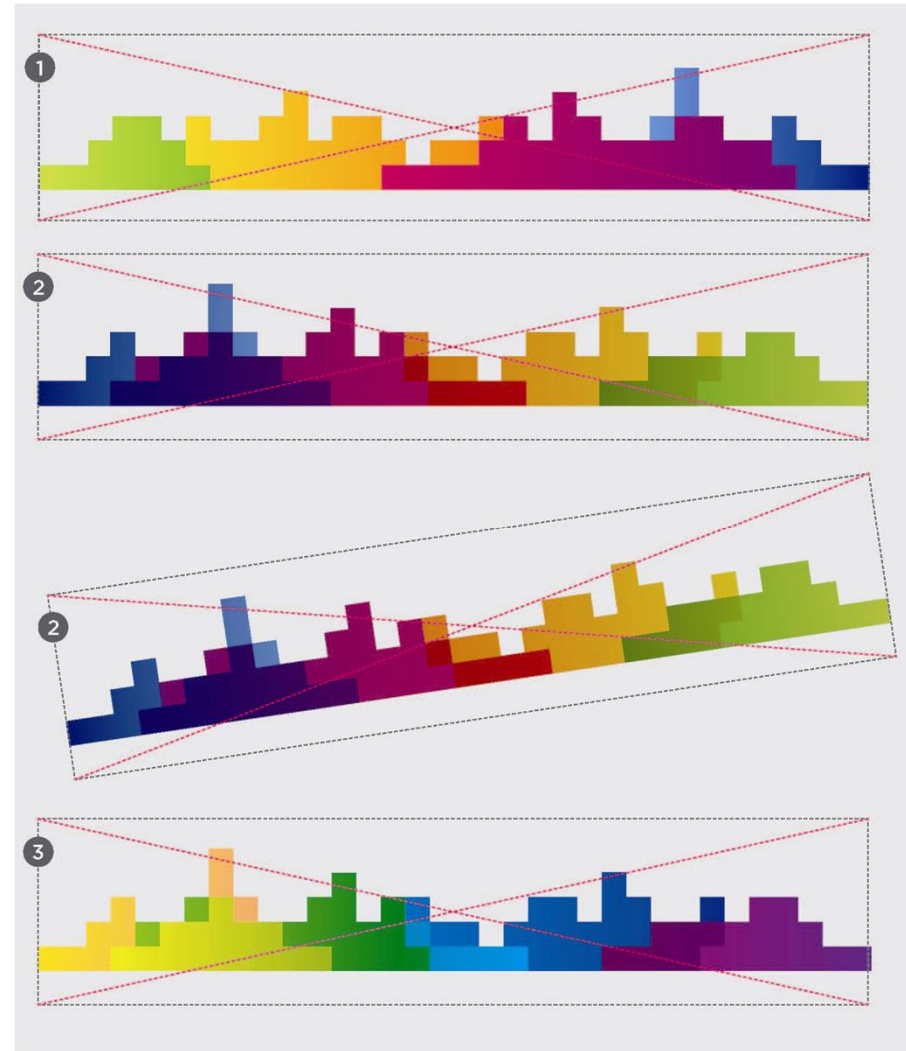

HUOM!

1. Silhuetin osien läpinäkyvyyttä suhteessa toisiinsa ei saa muuttaa
2. Silhuettia ei saa kääntää
3. Silhuetin värejä ei saa muuttaa

MIKKELIN KAUPUNKI