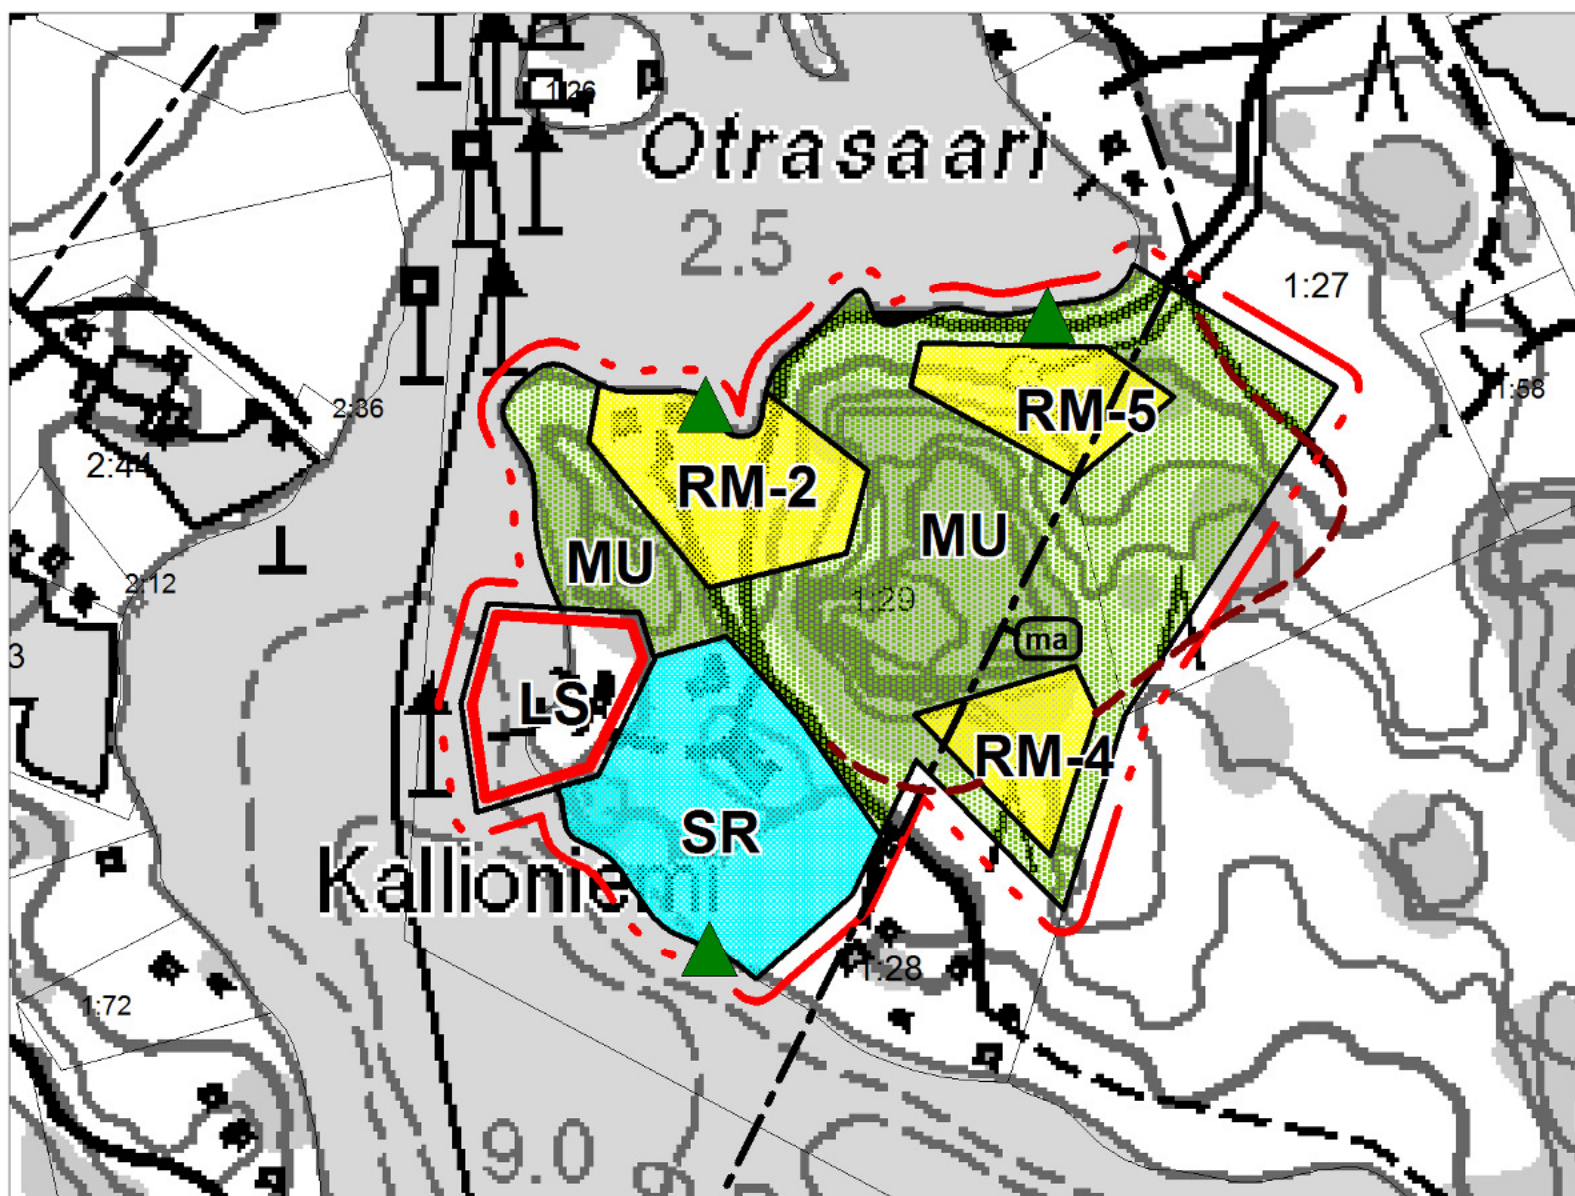

OTE YÖVEDEN-LOUHIVEDEN ALUEEN RANTAOSAYLEISKAAVASTA (vahvistettu 24.1.2003)

1:5 000

YLEISKAAVAN MUUTOS TILOJEN 696-461-1-27 ja -29 OSALTA 28.4.2011 (Luonnos)

1: 5 000

DI JARMO MÄKELÄ  
KARTTAAKO OY