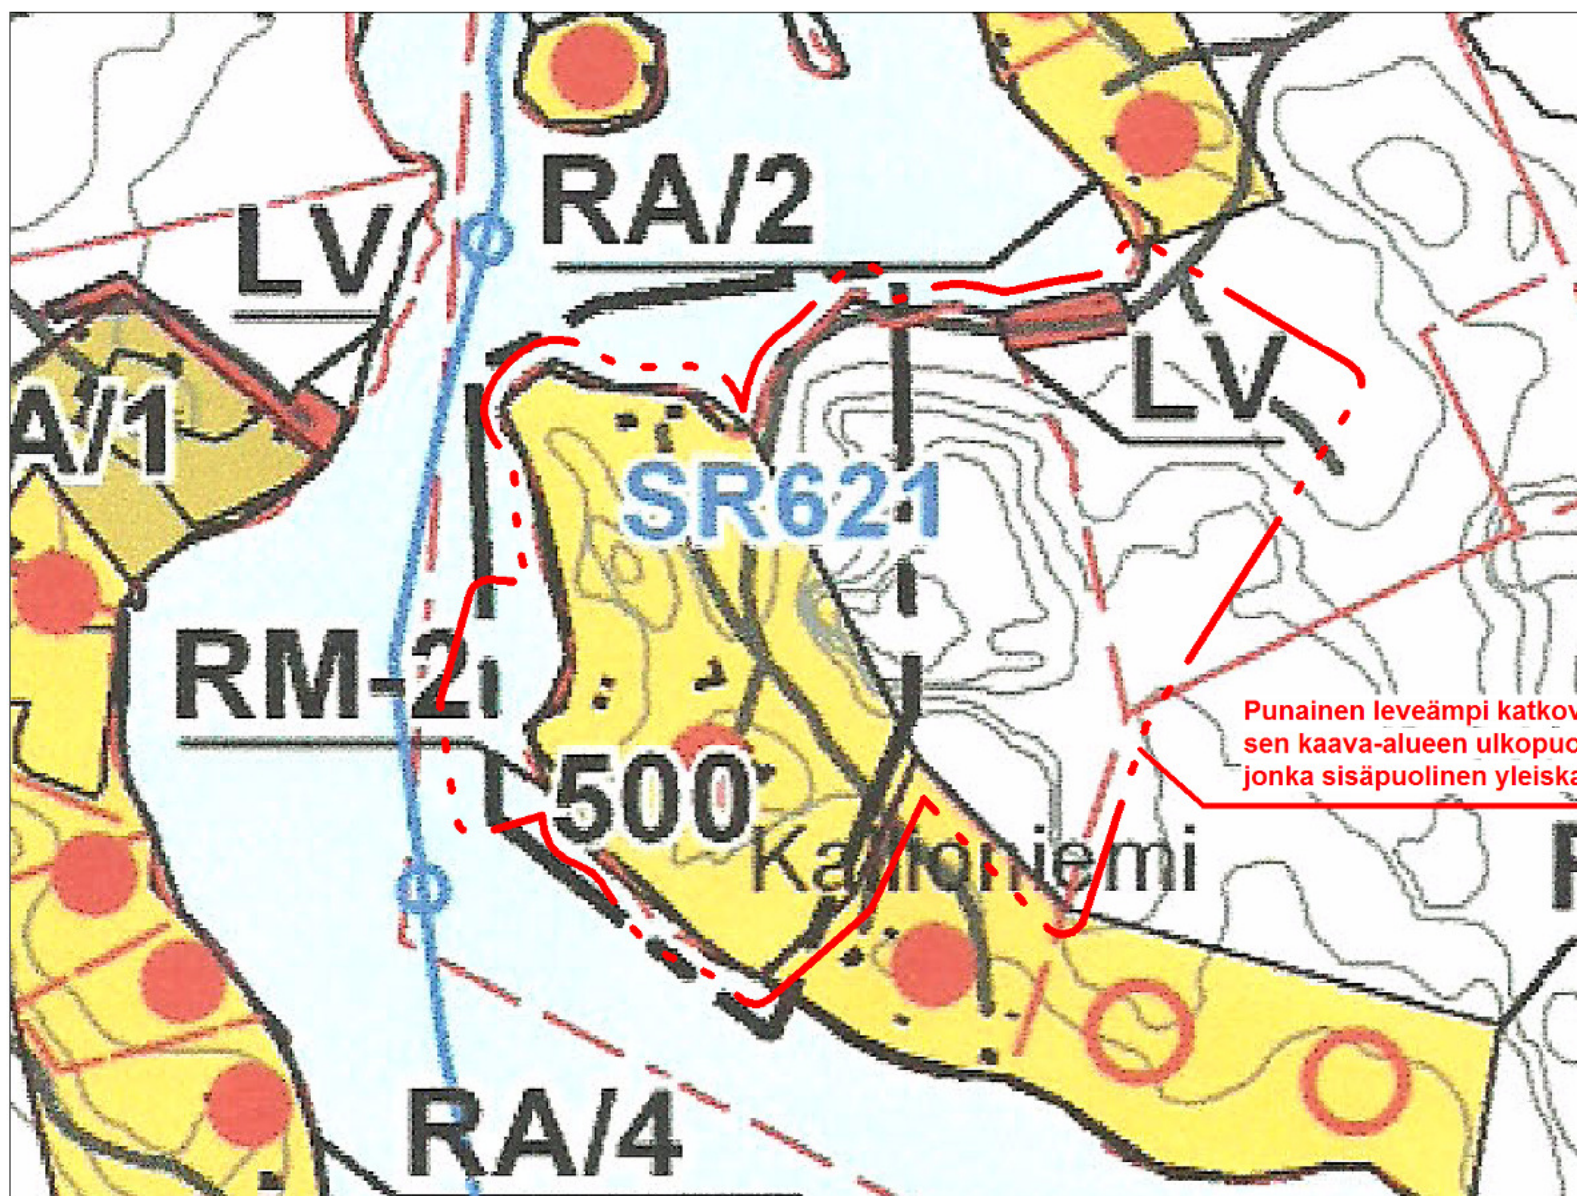

OTE YÖVEDEN-LOUHIVEDEN ALUEEN RANTAOSAYLEISKAAVASTA (vahvistettu 24.1.2003)

1:5 000

YLEISKAAVAN MUUTOS TILOJEN 696-461-1-27 ja -29 OSALTA 28.4.2011 (Luonnos)

1: 5 000

DI JARMO MÄKELÄ  
KARTTAAKO OY